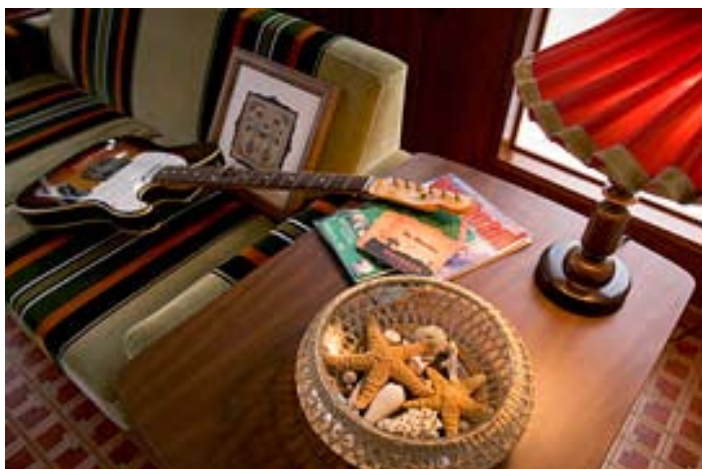

カジュアルエリア イメージ写真

クロエ
Chloë 

〒151-0071
東京都渋谷区本町3-49-16 アイコービル9F
TEL03-5411-8047 (株)ポストスタジオ受付直通
FAX03-6368-5980
<http://www.post-create.com/studio.html>

クラシックエリア イメージ写真

アーチ型の壁は可動します。

3種類の壁面が選べてバリエーションが豊富。コーナーも作れます。