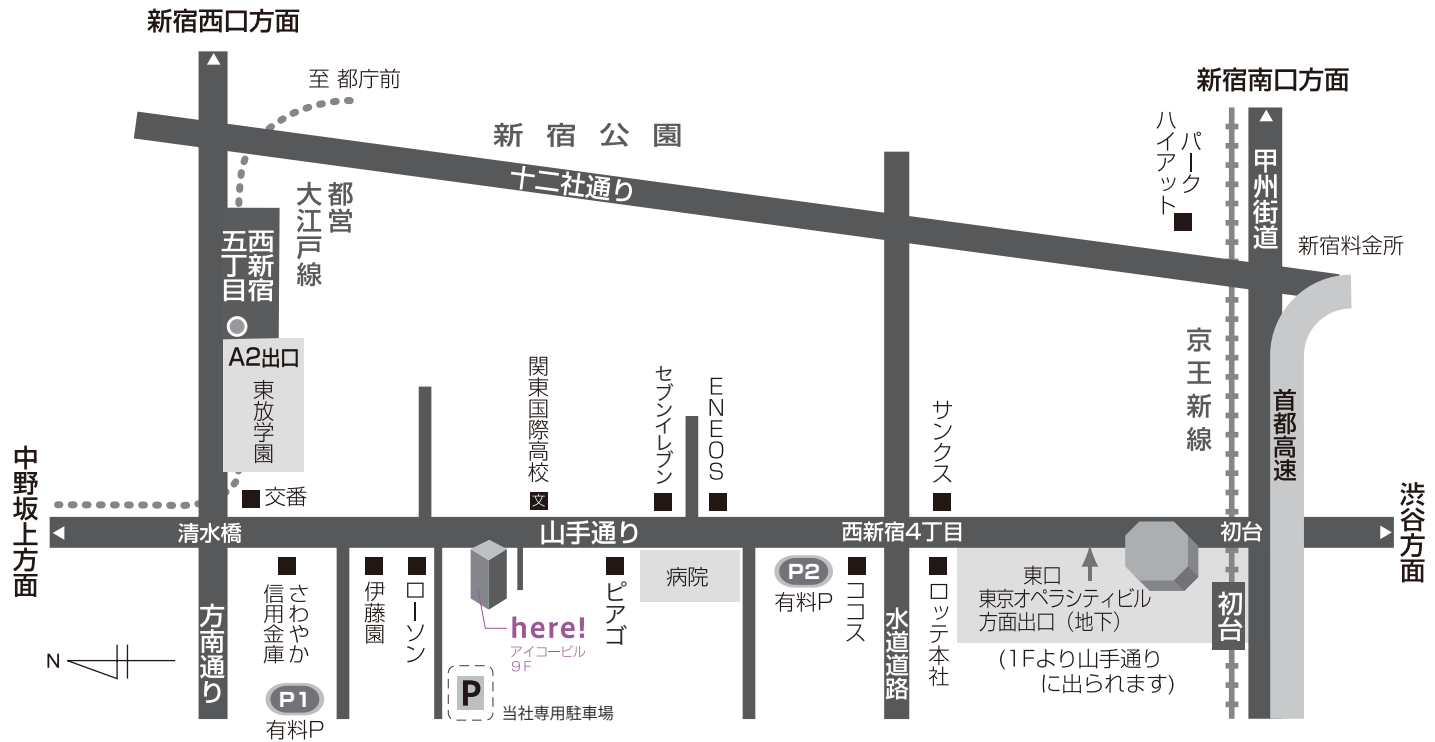

STUDIO POST

Baby, Kids & Family Photo 📷

—— 初台店 ——

〒151-0071
 東京都渋谷区本町3-49-16 西新宿アイコービル9F
 スタジオポスト受付：03-6407-1399
 (10:00～18:00/土日祝17:00迄)
<http://www.post-create.com/stpost/>

access

●お車で・・・
 山手通り沿い、甲州街道の初台交差点より中野坂上方面へおよそ500m。コンビニ「ピアゴ」、三井のリパークを過ぎた先のアイコービル9Fがスタジオです。1Fに歯医者さんが入っている茶色いビルです。専用駐車場あり。

●電車で・・・
 都営大江戸線「西新宿5丁目」駅より 徒歩5分
 A2出口を出て、左手に進み、清水橋交差点を渡り左側に進む。「さわやか信用金庫」から100m程進んだ先の「ローンストア」の2つ隣のビル。

京王新線「初台」駅より 徒歩10分
 東口「東京オペラシティビル」出口(新宿側)より、ビル1Fのレストラン街「プロムナード」側の出口から山手通りに出られますと便利です。山手通りに出ましたら、初台交差点を背にして、西新宿4丁目の交差点を渡り、「COCO'S」から300m程直進。コンビニ「ピアゴ」を越えた先、アイコービル。

専用駐車場のご案内

普通車1台分をご用意しております。
 ※スタジオ入口前に車寄せがございませんのでご注意ください。
 ※複数台でお越しの場合は、近郊のコインパーキングをご利用ください。
 ※駐車場、路上での事故、盗難、取締等は一切責任を負いかねます。
 ご注意ください。

【ご注意ください】2017年7月より駐車場の場所が下記に変更になりました。

有料パーキングのご案内	P1 ピットイン 徒歩3分 ¥400/1h 4台
上記地図内 P 参照	P2 タイムズ 徒歩4分 ¥200/15min 16台