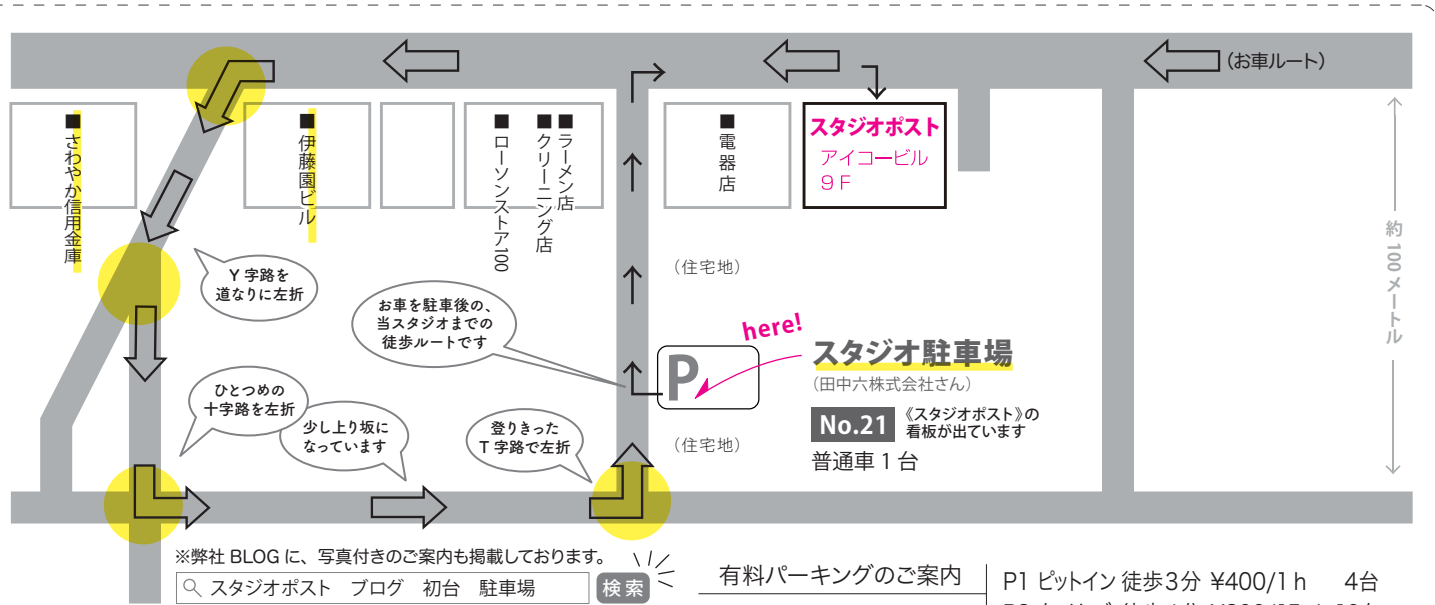

STUDIO POST

Baby, Kids & Family Photo 📷

—— 初台店 ——

〒151-0071
 東京都渋谷区本町3-49-16 西新宿アイコービル9F
 スタジオポスト受付：03-6407-1399
 (10:00～18:00/土日祝17:00迄)
<http://www.post-create.com/stpost/>

access

●お車で・・・
 山手通り沿い、甲州街道の初台交差点より中野坂上方面へおよそ500m。コンビニ「ピアゴ」、三井のリパークを過ぎた先のアイコービル9Fがスタジオです。1Fに歯医者さんが入っている茶色いビルです。専用駐車場あり。

●電車で・・・
 都営大江戸線「西新宿5丁目」駅より 徒歩5分
 A2出口を出て、左手に進み、清水橋交差点を渡り左側に進む。「さわやか信用金庫」から100m程進んだ先の「ローンストア」の2つ隣のビル。

京王新線「初台」駅より 徒歩10分
 東口「東京オペラシティビル」出口(新宿側)より、ビル1Fのレストラン街「プロムナード」側の出口から山手通りに出られますと便利です。山手通りに出ましたら、初台交差点を背にして、西新宿4丁目の交差点を渡り、「COCO'S」から300m程直進。コンビニ「ピアゴ」を越えた先、アイコービル。

専用駐車場のご案内

普通車1台分をご用意しております。
 ※スタジオ入口前に車寄せがございませんのでご注意ください。
 ※複数台でお越しの場合は、近郊のコインパーキングをご利用ください。
 ※駐車場、路上での事故、盗難、取締等は一切責任を負いかねます。
 ご注意ください。

【ご注意ください】2017年7月より駐車場の場所が下記に変更になりました。

有料パーキングのご案内	P1 ピットイン 徒歩3分 ¥400/1h 4台
上記地図内 P 参照	P2 タイムズ 徒歩4分 ¥200/15min 16台