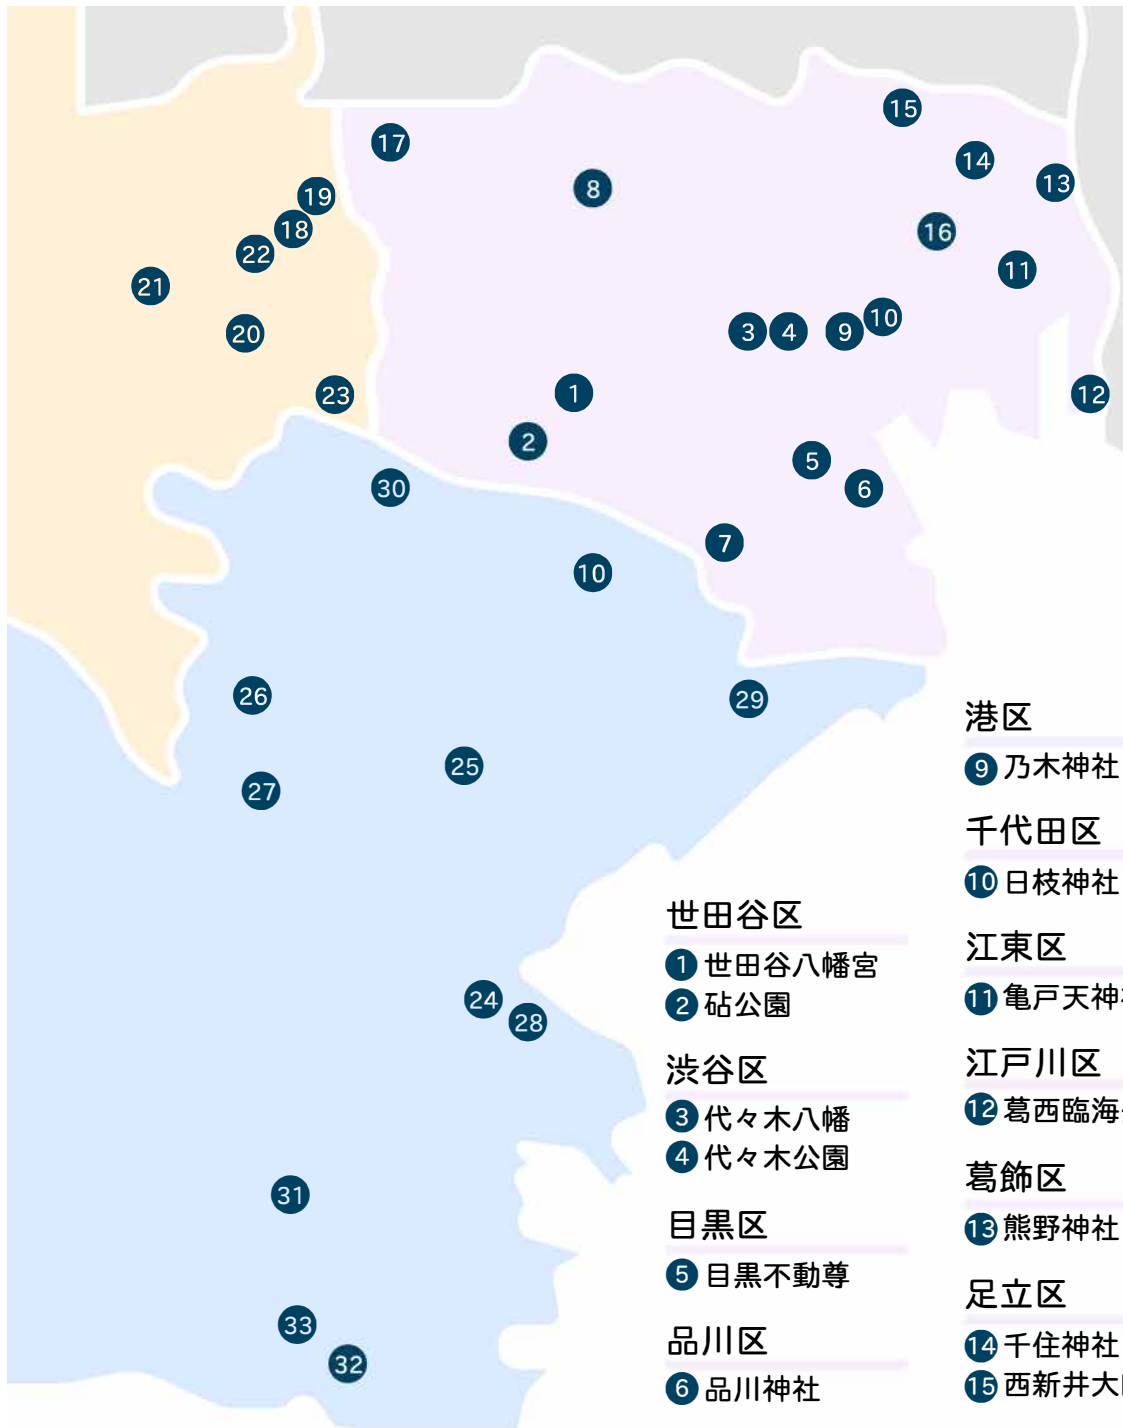

## ロケーションフォト撮影可能施設の一例（2020年12月現在）

※施設の規約が順次変わっている可能性もございます。

必ずお申し込み前にお客様ご自身で施設にご確認いただきますようお願いいたします。

下記の他にも撮影可能な場所であれば出張いたします。

### 武蔵野市

- 18 井の頭恩賜公園
- 19 武蔵野八幡宮

### 調布市

- 20 深大寺

### 江戸川区

- 12 葛西臨海公園