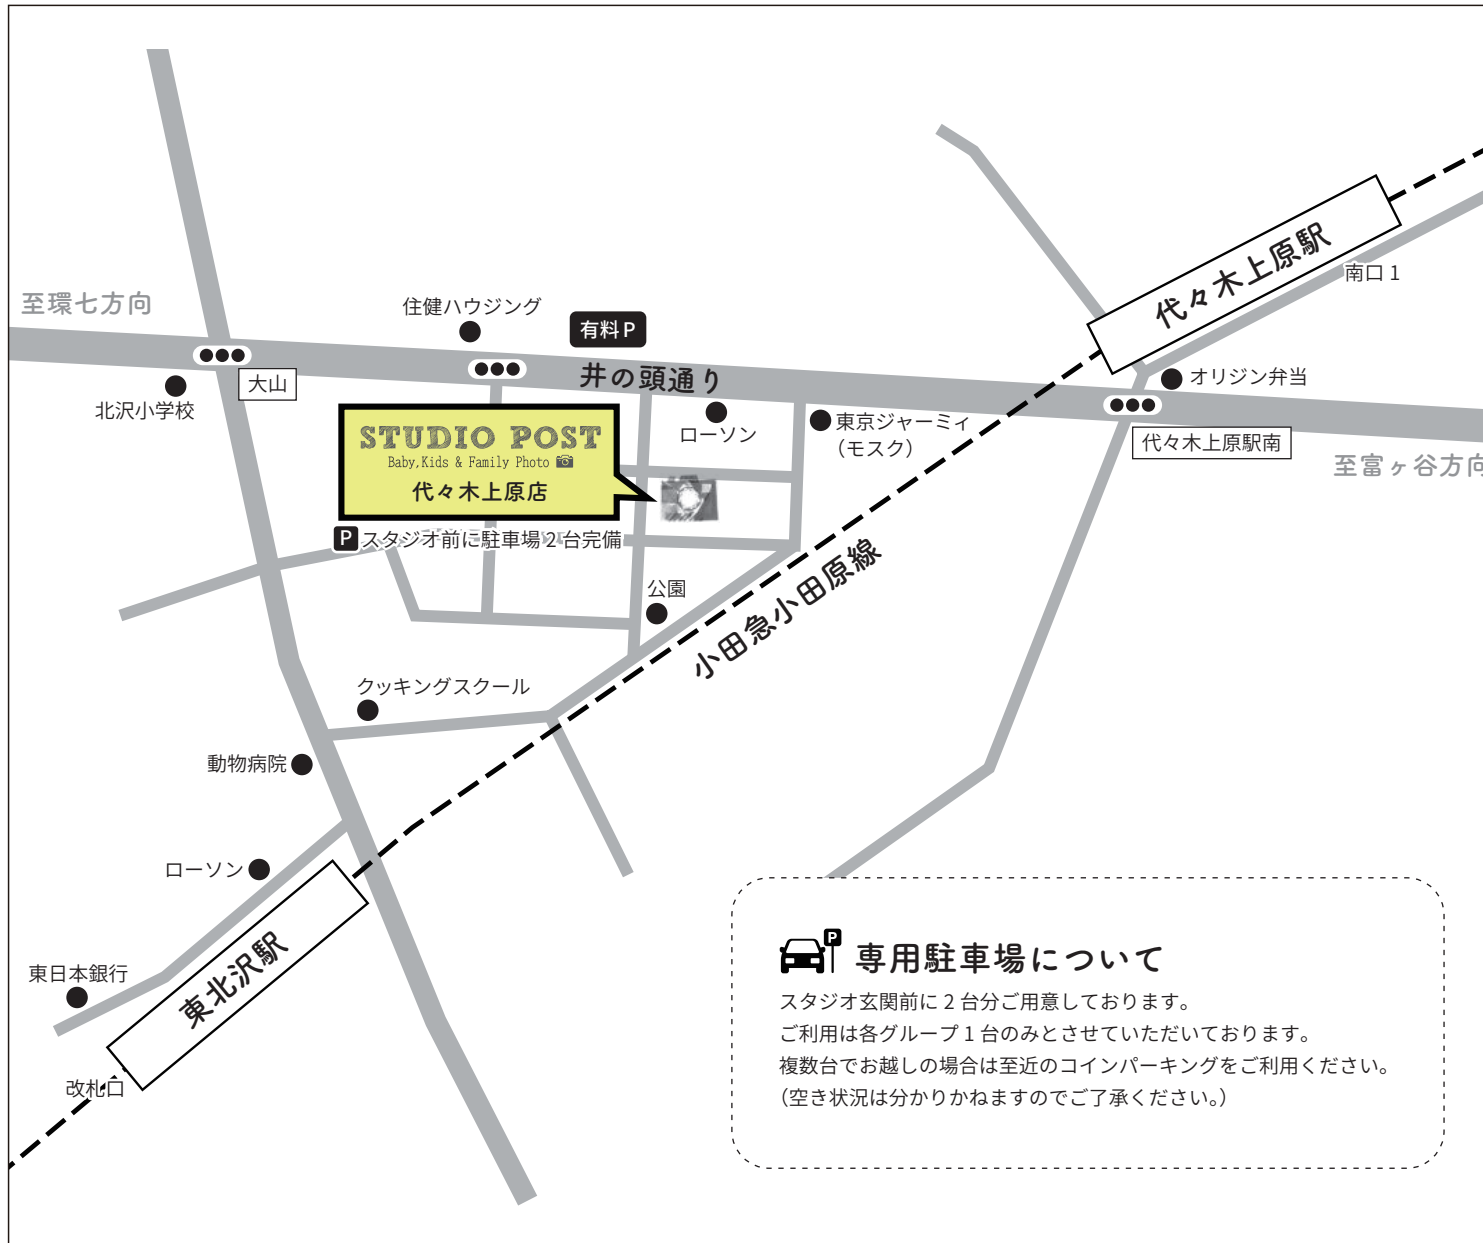

STUDIO POST

Baby, Kids & Family Photo 

代々木上原店

〒151-0065 東京都渋谷区大山町5-11

スタジオポスト総合受付 TEL: 03-6407-1399 (10:00 ~ 18:00 / 土日祝 17:00迄)

専用駐車場について

スタジオ玄関前に2台ご用意しております。
ご利用は各グループ1台のみとさせていただきます。
複数台でお越しの場合は至近のコインパーキングをご利用ください。
(空き状況は分かりかねますのでご了承ください。)

電車でのアクセス

小田急線・千代田線「代々木上原」駅より
徒歩7分

南口1の出口を出て右手に進み、突き当たりを左折、井の頭通りへ出る。代々木上原駅南の交差点の横断歩道を渡り、井の頭通りを右(環七方向)に進み、ガード下を通過。左手の東京ジャーミー(モスク)の角を左折。一本目の道を右折。しばらく進んだ左手の一軒家。

小田急線「東北沢」駅より 徒歩7分

改札を出て右手に進み、東日本銀行前を右折。直進しローソンを過ぎ突き当たりを左折、動物病院を越えて次の道を右折。しばらく道なり、右手にガード下を見ながら、線路沿いに直進し、公園の角を左折。直進し、二つ目の交差点を右折。角の住宅の隣、右手の一軒家。

お車でのアクセス

環七方向より

井の頭通りを富ヶ谷方向へ。大山の交差点を越えたら、一つ目の信号、住宅ハウジングが左に見える交差点を右折。一本目の道を左折。直進し、一つ目の十字路を越えてすぐ右手の一軒家。

富ヶ谷方向より

井の頭通りを環七方向へ。代々木上原駅南の信号とガード下を通過したら、左手の東京ジャーミー(モスク)の角を左折。一本目の道を右折。しばらく進んだ左手の一軒家。